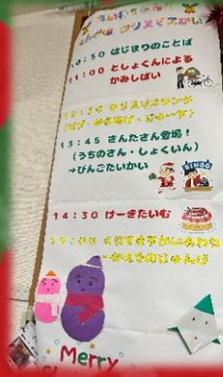

たんぽぽクリスマス会